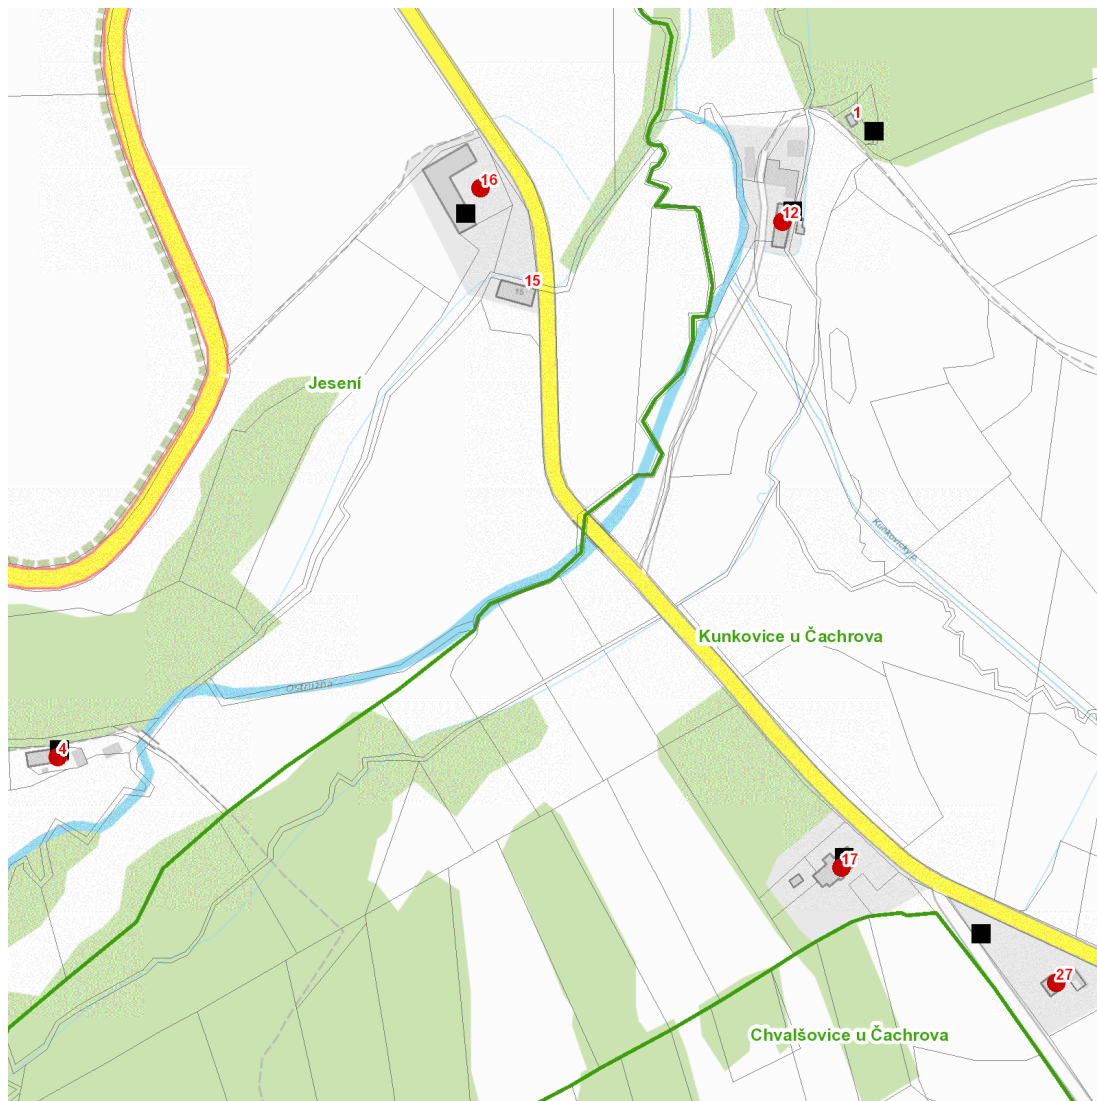

dne **21. 7. 2023** od **11:00** do **14:00** hodin

Plánovaná odstávka zahrnuje tyto lokality:

Čachrov (okres Klatovy)

část obce **Jesení**

č. p. 16

č. ev. 4

část obce **Kunkovice**

č. p. 12, 17, 27

dne 21. 7. 2023 od 11:00 do 14:00 hodin**Orientační mapový podklad odstávkou dotčených lokalit****VYSVĚTLIVKY**

- – adresy dotčené odstávkou elektřiny
- – místa připojení k elektrické síti dotčená odstávkou

INFORMACE ZASLÁNA

IDDS: t6vaum5 (Městys Čachrov)