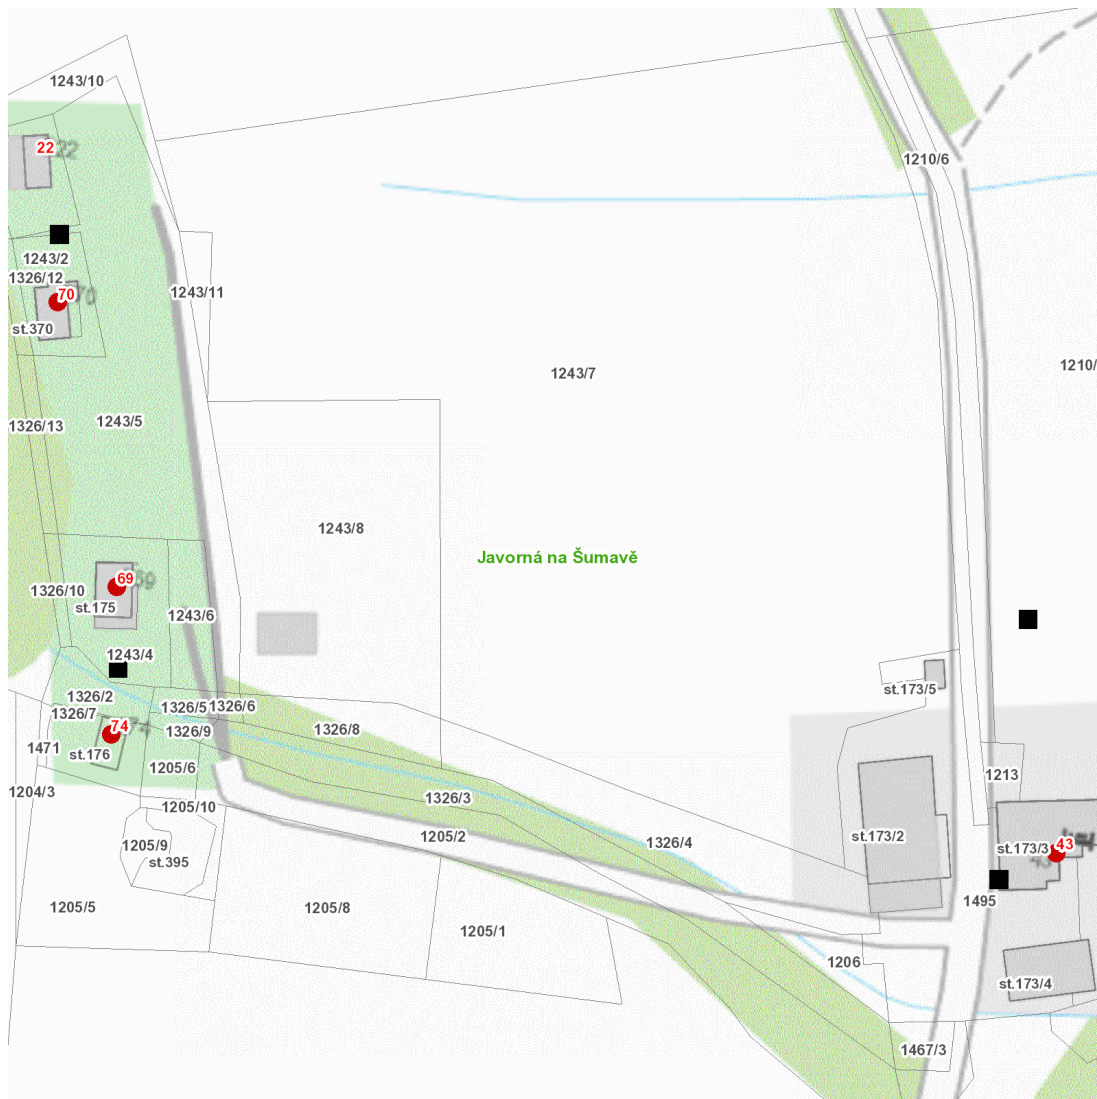

dne **2. 7. 2024** od **7:30** do **10:30** hodin

Plánovaná odstávka zahrnuje tyto lokality:**Čachrov** (okres Klatovy)část obce **Javorná**

č. p. 43

č. ev. 69, 70, 74

UPOZORNĚNÍ

Dotčené zařízení distribuční soustavy je nutné i v době odstávky považovat za zařízení pod napětím, a proto vás žádáme o dodržení všech zásad bezpečnosti a provedení opatření potřebných k zamezení případných škod na zdraví a majetku. | Provozovatelé výroben elektřiny jsou povinni zajistit přerušení dodávky elektřiny z výroby do vypnutého úseku distribuční soustavy.

dne 2. 7. 2024 od 7:30 do 10:30 hodin

Orientační mapový podklad odstávkou dotčených lokalit

VYSVĚTLIVKY

- – adresy dotčené odstávkou elektřiny
- – místa připojení k elektrické síti dotčená odstávkou

INFORMACE ZASLÁNA

IDDS: t6vaum5 (Městys Čachrov)